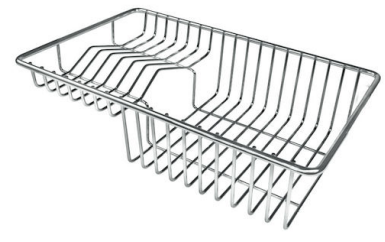

VIDANGE 3,5" BASKET

La vidange est équipé d'une grande bonde de 3,5", avec un bouchon à panier pratique qui empêche les parties solides de s'écouler dans le drain.

DÉTAILS

Bord d'installation

Sous-plan

Coloration

Gold

Finition	PVD
Matériau	Acier inoxydable AISI 304
Textures	Brossée Foster
Base	80 cm
Dimensions	750x440 mm
Équipement standard	Crochets de fixation, joint, vidange, trop-plein et siphon, Emballage en boîte
Trous mitigeur	Pas de trous en standard
Trou d'encastrement	Voir fiche technique (pour tous les modèles à fleur ou à fleur installés par-dessus, et sous-plan)
Égouttoir	Non
Largeur	75 cm
Mesure cuve	710 x 400 mm
Numéro cuves	1 cuve
Vidange	Vidange de 3,5

DESSINS TECHNIQUES

Cut out size
Dimensioni per foratura top

GALERIE

ACCESSOIRES OPTIONNELS

CUVETTE PERFOREE INOX
A154 F00

* uniquement en combinaison avec
l'accessoire A644 F04

CUVETTE PLASTIQUE BLANCHE
A153 A00

GRILLE POR.ASSIETTES INOX
mm214x379

A100 C03
* uniquement en combinaison avec
l'accessoire A644 A01

GRILLE PORTE-ASSIETTES INOX
25x35

A100 A54
* uniquement en combinaison avec
l'accessoire A644 F04

PLANCHE DE DECOUPE CRYSTAL
23x41 CM