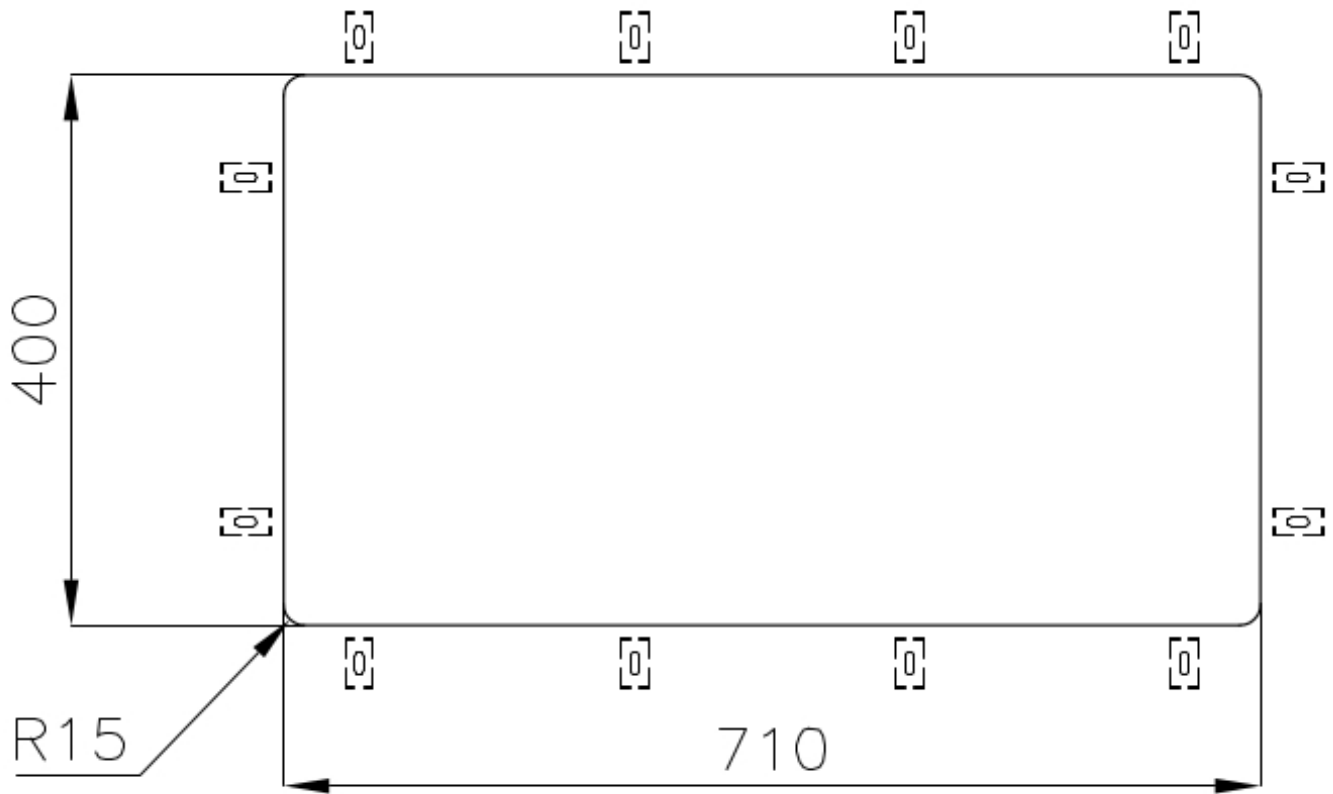

Cut out size
Dimensioni per foratura top

GALERIE