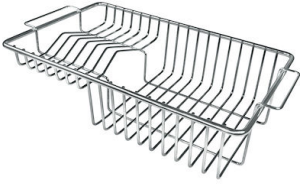

GRILLE POR.ASSIETTES INOX
mm214x379

A100 C03
* uniquement en combinaison avec
l'accessoire A644 A01

GRILLE PORTE-ASSIETTES INOX
25x35

A100 A54
* uniquement en combinaison avec
l'accessoire A644 F04

PLANCHE DE DECOUPE CRYSTAL
23x41 CM

A631 C00

PLANCHE DE DECOUPE DOUBLE
HDPE

A644 A01

PLANCHE DE DECOUPE DOUBLE
IROKO

A644 F04

PLANCHE DE DECOUPE HDPE
27x42 CM

A657 F01

CUVETTE INOX PERFOREE
A151 F00

* uniquement en combinaison avec
l'accessoire A644 A01

GRILLE PORTE-ASSIETTES INOX
250x425
A100 B01

KIT RÂPES ET PLANCHE DE
DECOUPE HDPE
A159 A01

* uniquement en combinaison avec
l'accessoire A644 A01

LES APPARIEMENTS RECOMMANDÉS